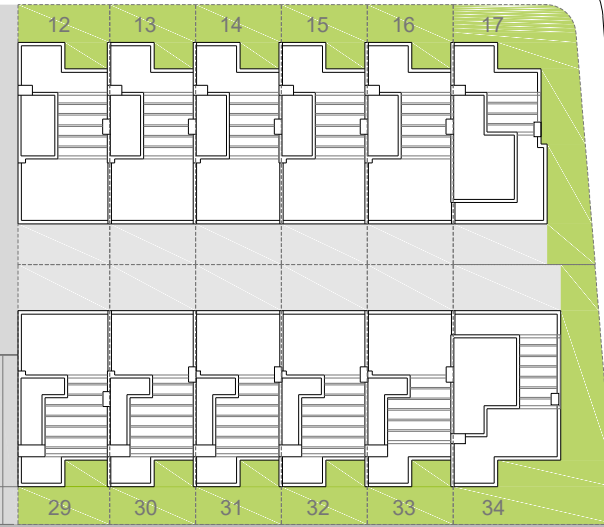

CALLE SANTA MAGDALENA

PARCELA P17B YA ESTÁ EJECUTADA

FASE EN CONSTRUCCIÓN

PARCELA P17B YA ESTÁ EJECUTADA

FASE EN CONSTRUCCIÓN

VIAL PRIVADO 2

PARCELA P17B YA ESTÁ EJECUTADA

AREA DEPORTIVA YA EJECUTADA

FASE EN CONSTRUCCIÓN

ZONA VERDE

INMOPORSÁN
PROMOTOR INMOBILIARIO

CONJUNTO 40 VIVIENDAS ADOSADAS
SANTA CLARA GARDEN - FASE 2
URB. SANTA CLARA

ADOSADOS
SANTA CLARA
Garden