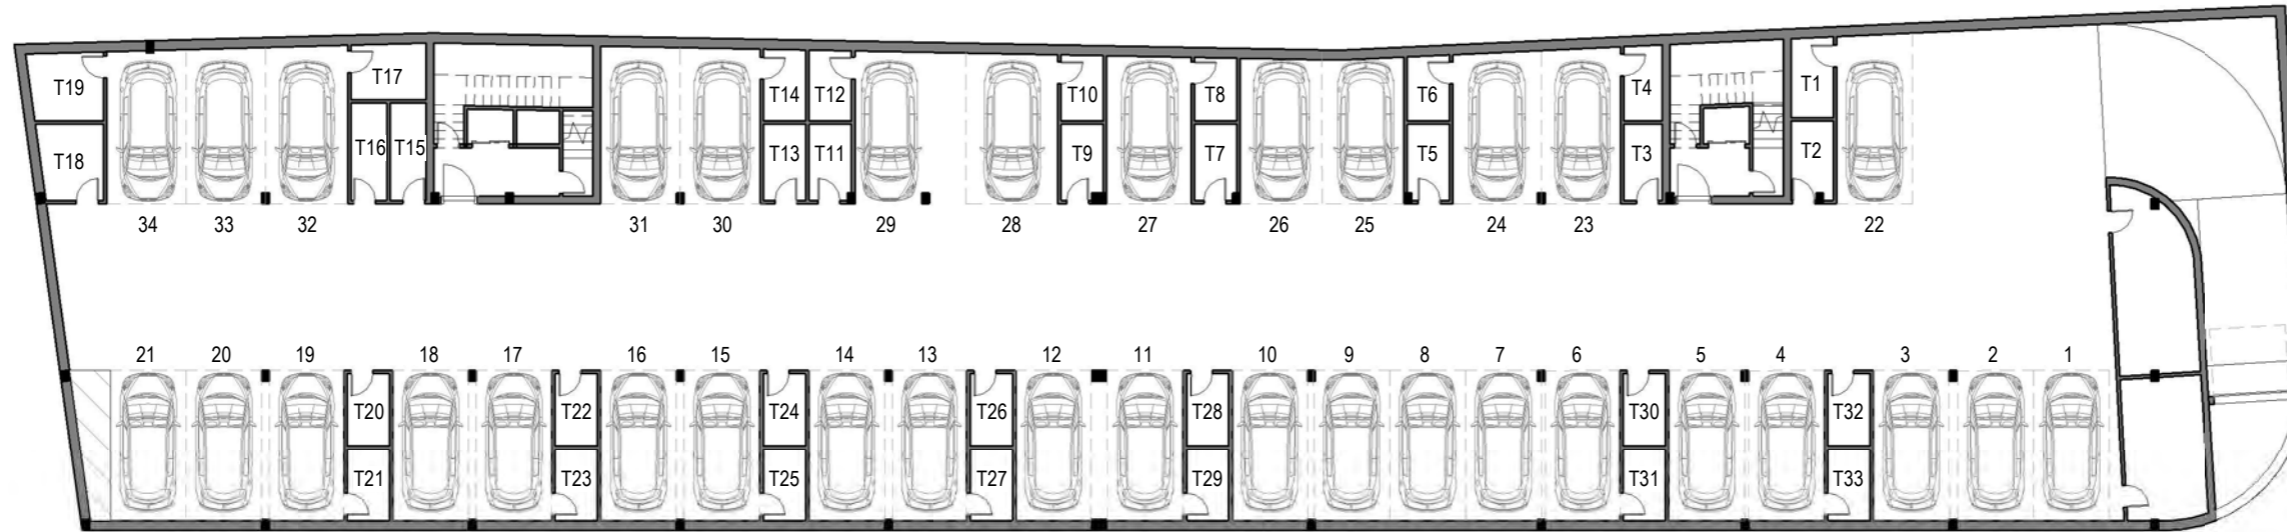

1 : 250
Planta General -1

1 : 250
Planta General 0

1 : 250
Planta General 1

FASE: VENTAS

SITUACIÓN:
AU22 Arroyo del Gato Suelo Manzana 2,
Alhaurín de la Torre (Málaga)

PROMOTOR:

ARQUITECTO Y Nº COLEGIADO:
Jose Francisco Pérez Marí
1712 C.O.A Málaga

FIRMAS:

PLANO:

Plantas

FECHA: ABR 2020

ESCALA:
1 : 250

NÚMERO DE PLANO:

1

CÓDIGO: 1