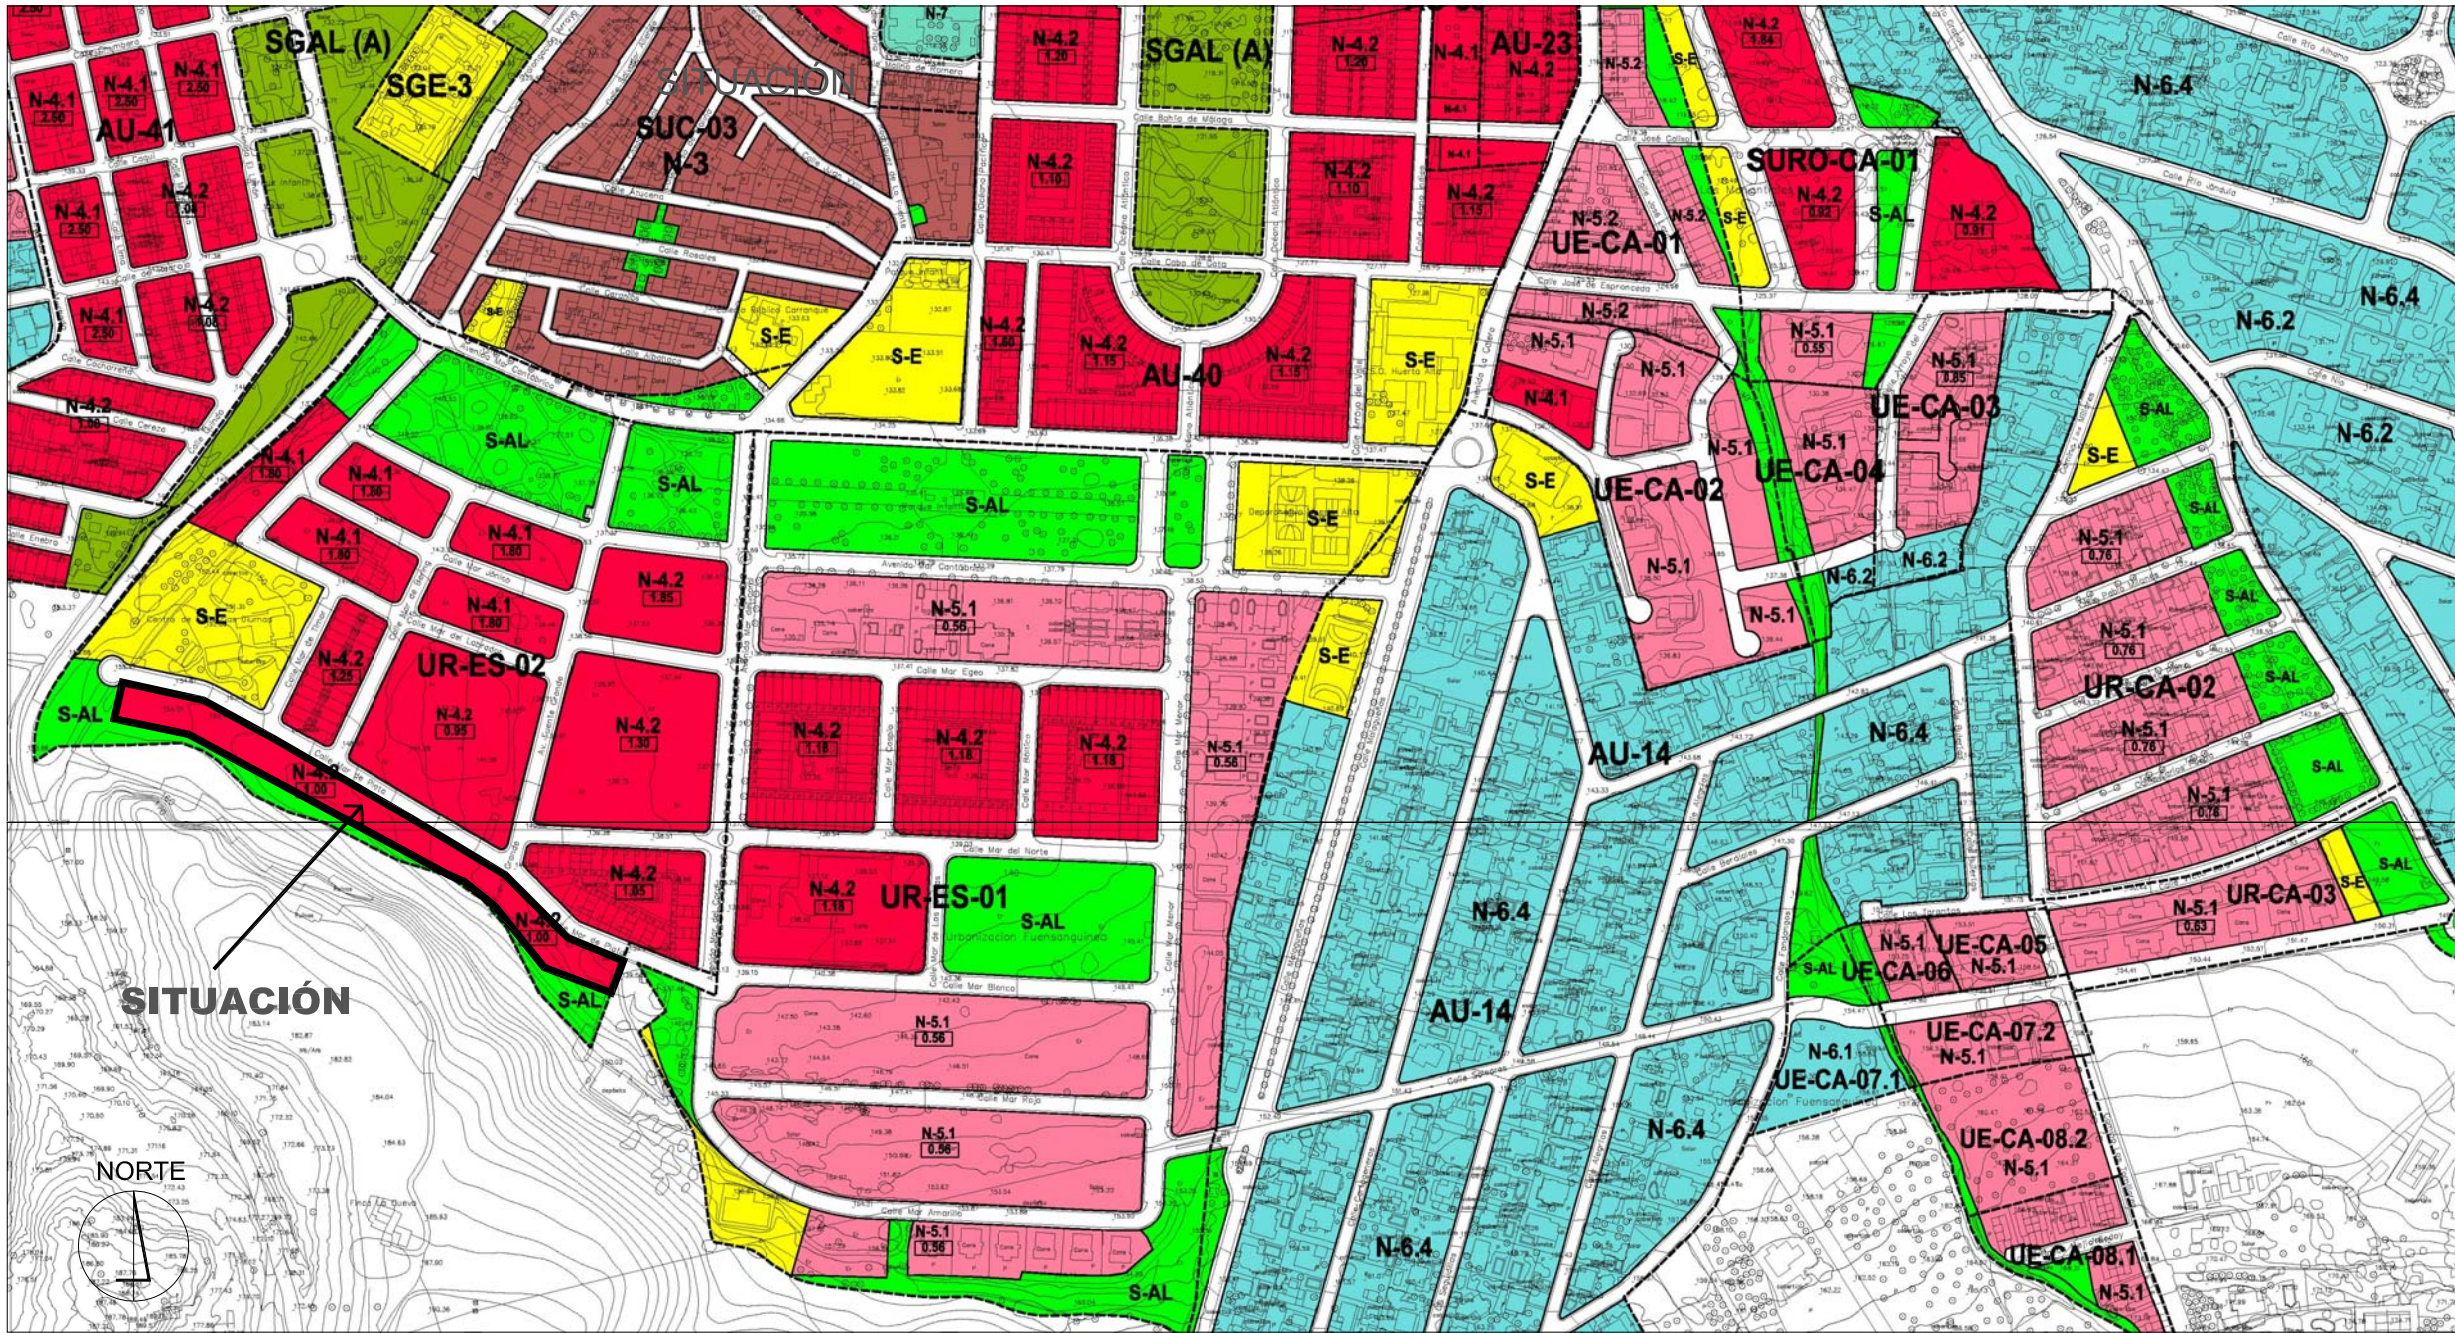

# RESIDENCIAL HUERTA NOVA, PARCELA L, ALHAURÍN DE LA TORRE

SITUACIÓN SEGÚN PGOU

VISTA AEREA

SITUACIÓN PARCELA L: CALLE MAR DE PLATA, HUERTA NOVA

SITUACIÓN PARCELAS R03 Y R04 EN LA PARCELA L

**INMOPORSÁN**  
 Promotora - Inmobiliaria  
 CHALET ADOSADOS - PAREADOS - PISOS - PARCELAS  
 ☎ 952 426 066-667 525 131  
 www.inmoporsan.com

VISTA DESDE LA CALLE

VISTA ENTRADA VIVIENDA

VISTA POSTERIOR VIVIENDA

El presente documento tiene carácter meramente informativo y podrá experimentar variaciones por exigencias jurídicas y/o municipales. Todo el mobiliario, incluido el de la cocina, es meramente informativo. Los giros de puerta y distribución de los aparatos sanitarios no son vinculantes. Las superficies expresadas son aproximadas, pudiendo experimentar modificaciones por razones de índole técnica en el desarrollo de la ejecución de las obras.