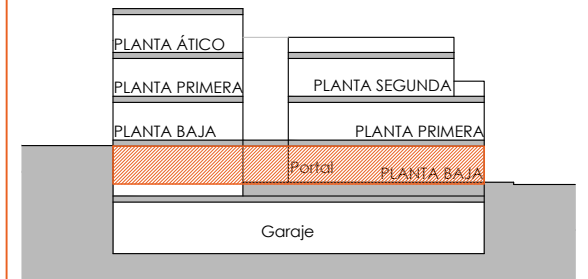

PLANTA BAJA: PORTAL - LOCAL COMERCIAL

PLANTA BAJA
Avenida Barroviejo

PORTAL Y LOCAL COMERCIAL

- Portal edificio
- Instalaciones comunitarias
- Local comercial
- Almacén local comercial

INMOPORSÁN
Promotora · Inmobiliaria

CHALET ADOSADOS · PAREADOS · PISOS · PARCELAS

☎ 952 426 066-667 525 131

www.inmoporsan.com www.facebook.com/InmoPorsan

SECCIÓN ESQUEMÁTICA

Las superficies expresadas, el dimensionamiento de pilares, la situación de bajantes y conductos de ventilación podrán experimentar variaciones durante la ejecución de la obra por exigencias técnicas, jurídicas, o con objeto de mejorar la funcionalidad de las viviendas.

Las texturas y los materiales serán los reseñados en la memoria de calidades. El mobiliario es meramente informativo. Algún giro de puerta o disposición de sanitarios podrá sufrir alguna variación.

escala 1:150