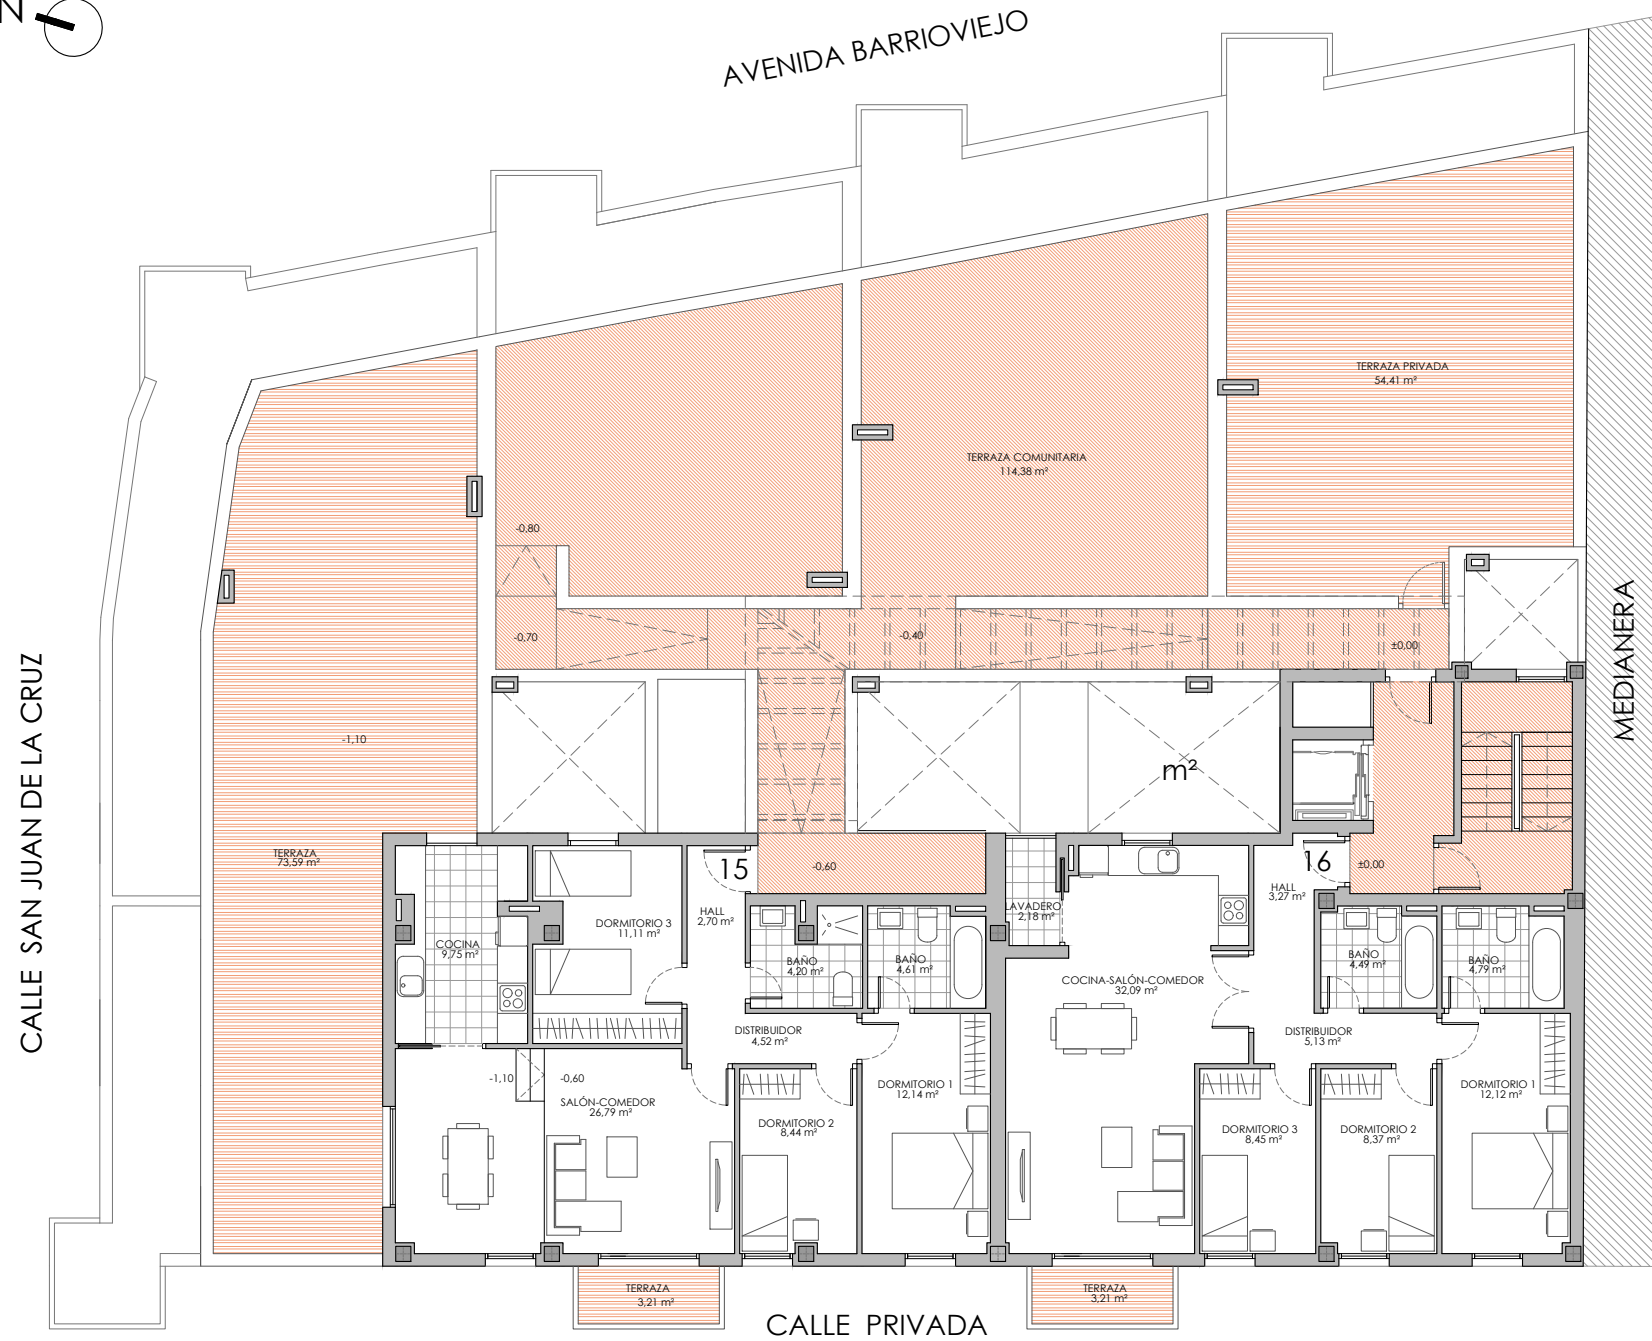

PLANTA ÁTICO / PLANTA CUBIERTA

CUBIERTA
Avenida Barroviejo

- ZONAS COMUNES
Terraza privada
Terraza comunitaria

PLANTA ÁTICO
Calle privada

- 2 VIVIENDAS
Vivienda 15 3 dormitorios
Vivienda 16 3 dormitorios

*superficies útiles comerciales

INMOPORSÁN
Promotora · Inmobiliaria
CHALET ADOSADOS · PAREADOS · PISOS · PARCELAS
☎ 952 426 066-667 525 131
www.inmoporsan.com www.facebook.com/InmoPorsan

SECCIÓN ESQUEMÁTICA

Las superficies expresadas, el dimensionamiento de pilares, la situación de bajantes y conductos de ventilación podrán experimentar variaciones durante la ejecución de la obra por exigencias técnicas, jurídicas, o con objeto de mejorar la funcionalidad de las viviendas.

Las texturas y los materiales serán los reseñados en la memoria de calidades. El mobiliario es meramente informativo. Algún giro de puerta o disposición de sanitarios podrá sufrir alguna variación.

escala 1:150