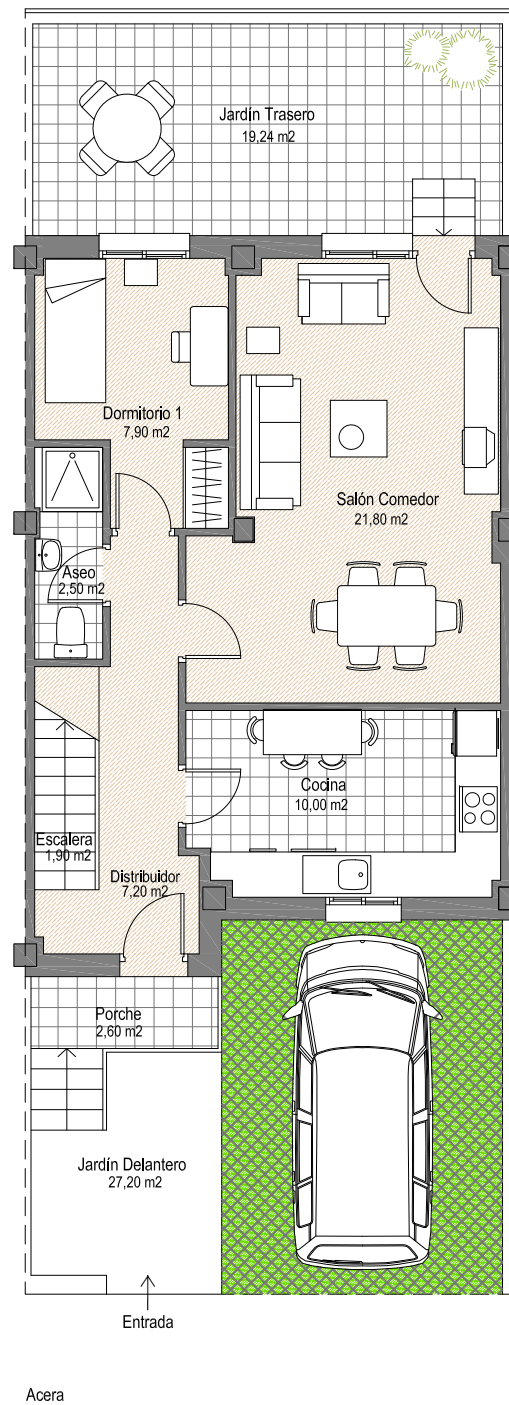

RESIDENCIAL HUERTA ALTA, ALHAURÍN DE LA TORRE

PLANTA BAJA

PLANTA ALTA

INMOPORSÁN
 Promotora · Inmobiliaria
 CHALET ADOSADOS · PAREADOS · PISOS · PARCELAS
 ☎ 952 426 066 - 667 525 131
 www.inmoporsan.com  www.facebook.com/inmoPersan

SUPERFICIES SEGÚN DECRETO BOJA 218/2005

Superficie Útil:	112,53 m ²
Superficie Construida:	122,58 m ²

SUPERFICIES COMERCIALES

Superficie construida cerrada:	Superficie útil:	Superficie exterior:
Sótano: --,-- m ²	Sótano: --,-- m ²	Jardín delantero: 27,20 m ²
Planta Baja: 60,00 m ²	Planta Baja: 52,60 m ²	Jardín trasero: 19,24 m ²
Planta Alta: 62,58 m ²	Planta Alta: 51,00 m ²	

SUPERFICIE TOTAL CONSTRUIDA VIVIENDA: 122,58 m²

Las superficies expresadas, el dimensionamiento de pilares, la situación de bajantes y conductos de ventilación podrán experimentar variaciones durante la ejecución de la obra por exigencias técnicas, jurídicas o con el objeto de mejorar la funcionalidad de las viviendas.