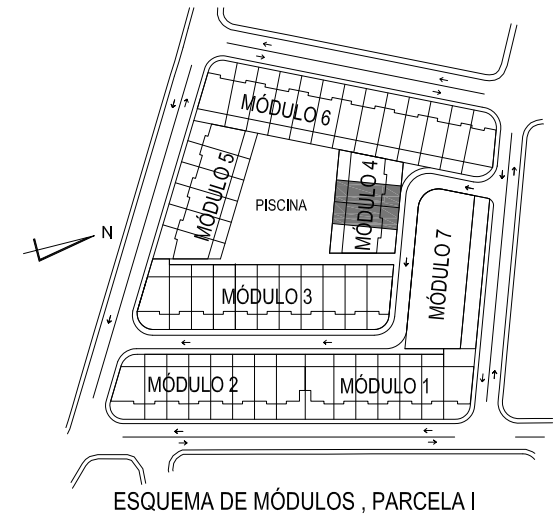

SUPERFICIES SEGÚN DECRETO BOJA 218/2005

Superficie Útil:	112,53 m ²
Superficie Construida:	122,58 m ²

SUPERFICIES COMERCIALES

Superficie construida cerrada:	Superficie útil:	Superficie exterior:
Sótano: --,-- m ²	Sótano: --,-- m ²	Jardín delantero: 27,20 m ²
Planta Baja: 60,00 m ²	Planta Baja: 52,60 m ²	Jardín trasero: 19,24 m ²
Planta Alta: 62,58 m ²	Planta Alta: 51,00 m ²	