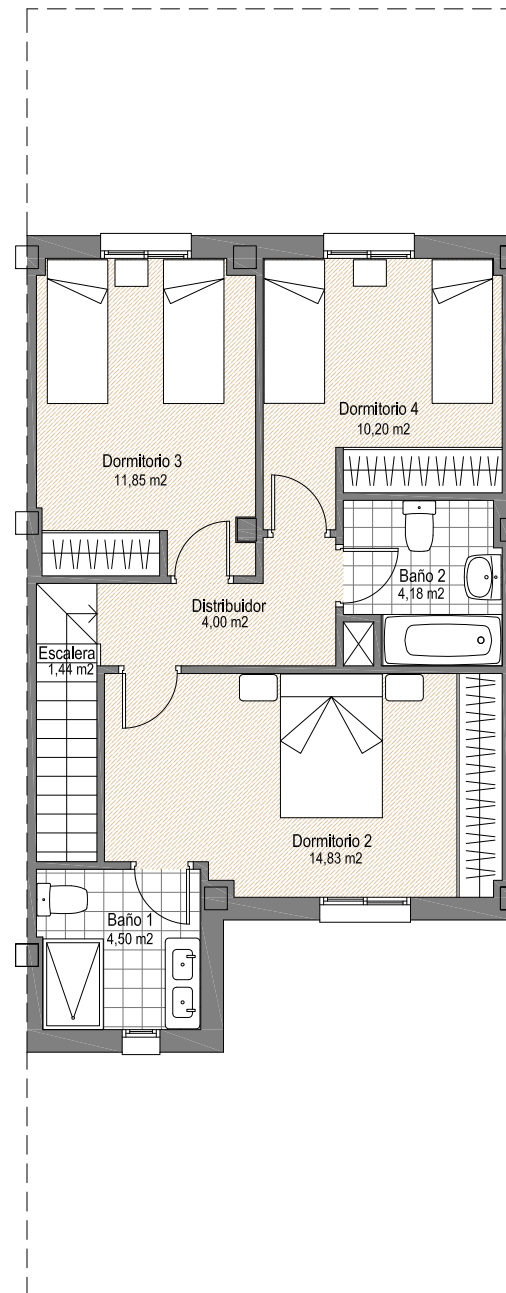

PLANTA ALTA